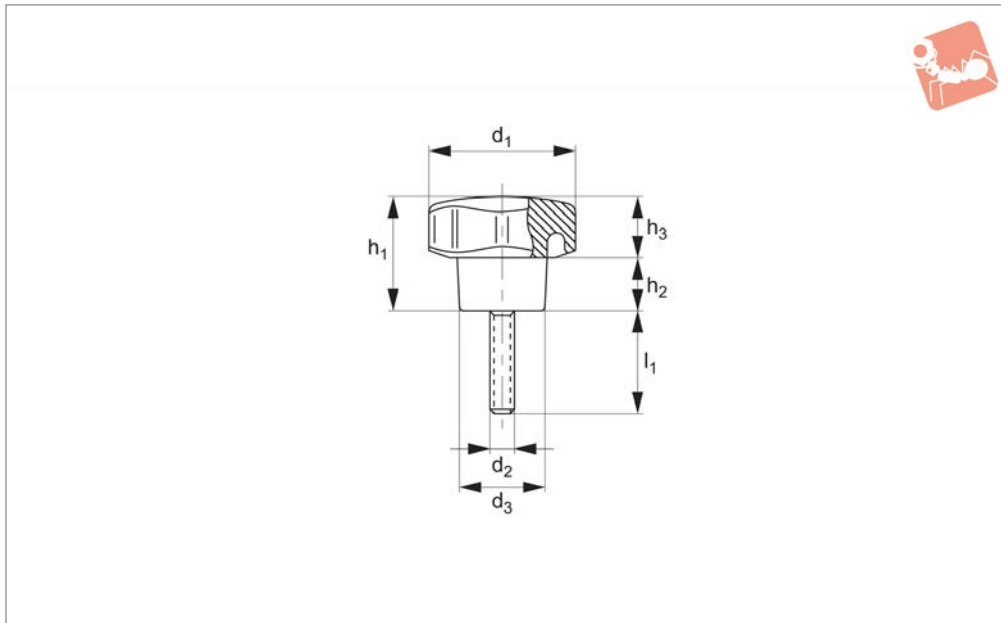

Six Lobed Knobs with grub screw

Grips

70720

GRIPS

Material

Zinc plated steel stud. Duroplast, black.

Order No.	d ₁	d ₂	l ₁	d ₃	h ₁	h ₂	h ₃	Weight g
70720.W0040	40	M 6	25	21	28	13	15	34
70720.W0041	40	M 6	40	21	28	13	15	37
70720.W0042	40	M 8	20	21	28	13	15	38
70720.W0043	40	M 8	25	21	28	13	15	39
70720.W0044	40	M 8	30	21	28	13	15	40
70720.W0045	40	M 8	40	21	28	13	15	44
70720.W0046	40	M 8	50	21	28	13	15	46
70720.W0047	40	M 8	70	21	28	13	15	55
70720.W0048	40	M10	50	21	28	13	15	60
70720.W0049	40	M10	70	21	28	13	15	70
70720.W0050	50	M 8	25	25	33	15	18	55
70720.W0051	50	M 8	40	25	33	15	18	60
70720.W0052	50	M 8	60	25	33	15	18	67
70720.W0053	50	M10	25	25	33	15	18	63
70720.W0054	50	M10	40	25	33	15	18	70
70720.W0055	50	M10	50	25	33	15	18	76
70720.W0056	50	M10	15	25	33	15	18	84
70720.W0057	50	M12	40	25	33	15	18	93
70720.W0058	50	M12	60	25	33	15	18	108
70720.W0060	60	M 8	20	28	35	15	20	75
70720.W0061	60	M 8	40	28	35	15	20	80
70720.W0062	60	M 8	60	28	35	15	20	87
70720.W0063	60	M10	20	28	35	15	20	82
70720.W0064	60	M10	40	28	35	15	20	96
70720.W0065	60	M10	60	28	35	15	20	107
70720.W0066	60	M12	30	28	35	15	20	107
70720.W0067	60	M12	50	28	35	15	20	122
70720.W0068	60	M12	60	28	35	15	20	127
70720.W0069	60	M12	80	28	35	15	20	133
70720.W0070	70	M10	30	32	42	21	21	115
70720.W0071	70	M10	40	32	42	21	21	116
70720.W0072	70	M12	30	32	42	21	21	133
70720.W0073	70	M12	40	32	42	21	21	138
70720.W0074	70	M12	50	32	42	21	21	145

Six Lobed Knobs with grub screw

Order No.	d ₁	d ₂	l ₁	d ₃	h ₁	h ₂	h ₃	Weight g
70720.W0075	70	M12	70	32	42	21	21	156
70720.W0076	70	M14	40	32	42	21	21	170
70720.W0077	70	M14	50	32	42	21	21	181
70720.W0090	90	M12	60	42	55	26	29	255
70720.W0091	90	M12	70	42	55	26	29	260
70720.W0092	90	M14	60	42	55	26	29	283
70720.W0093	90	M14	70	42	55	26	29	288
70720.W0094	90	M16	60	42	55	26	29	322
70720.W0095	90	M16	70	42	55	26	29	328